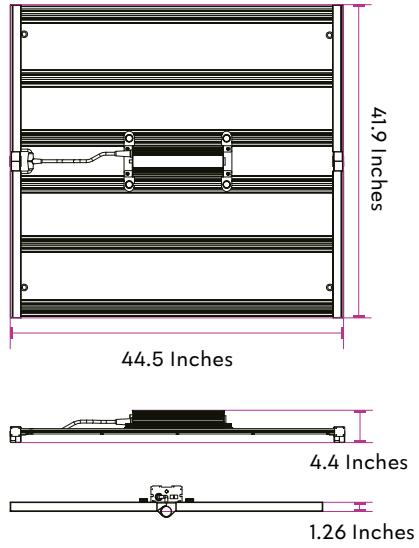

PRODUCT SIZE

HYDRA 630W

HYDRA 720W

PPFD MAP HYDRA 630W

12 Inches

688.2	897.06	912.39	872.12	636.97
811.07	1017.8	1051.2	999.55	792.5
869.41	1091.1	1106.5	1069.86	832.94
846.38	1017.2	1064.4	996.07	821.39
701.95	903.25	934.99	887.16	676.24

PPFD MAP HYDRA 720W

12 Inches

867.42	1079.5	1119	1061	839.43
1002.1	1238.8	1051.2	1217.7	981.77
949.25	1181.6	1329.8	1170.5	925.55
993.91	1243.5	1278.3	1220.9	976.02
903.65	1126.7	1167.9	1108.6	877.21

TEST AREA 2X2 FT

24 Inches

454.51	547.11	569.64	523.66	430.29
520.16	650.97	676.48	630.27	499.57
559.63	669.86	713.96	650.01	532.81
532.61	652.08	680.64	631.25	510.71
452.57	556.11	583.22	540.14	447.14

TEST AREA 2X2 FT

24 Inches

512.16	641.31	676.56	622.26	500.47
609.54	760.56	801.25	743.57	598.89
642.67	798.69	839.75	779.51	627.81
624.73	776.71	809.49	754.09	604.77
538.54	664.27	706.62	654.09	536.67

TEST AREA 2X2 FT

40 Inches

285.45	325.6	336.89	314.34	275.66
322.69	365.94	379.06	357.02	307.81
337.24	382.82	395.07	373.04	321.39
322.34	367.31	378.82	358.44	310.89
285.1	324.81	336.02	318.72	278.59