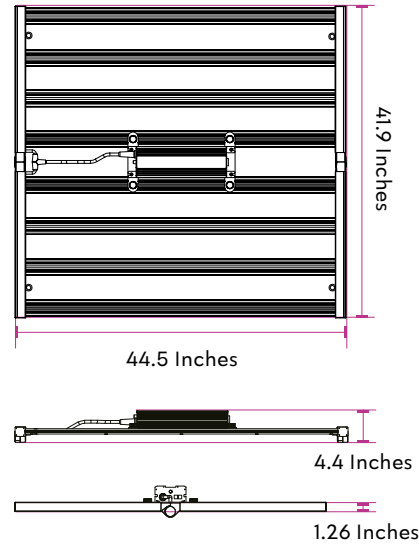

PRODUCT SIZE

HYDRA 630W

HYDRA 720W

PPFD MAP HYDRA 630W

12 Inches

688.2	897.06	912.39	872.12	636.97
811.07	1017.8	1051.2	999.55	792.5
869.41	1091.1	1106.5	1069.86	832.94
846.38	1017.2	1064.4	996.07	821.39
701.95	903.25	934.99	887.16	676.24

PPFD MAP HYDRA 720W

12 Inches

867.42	1079.5	1119	1061	839.43
1002.1	1238.8	1051.2	1217.7	981.77
949.25	1181.6	1329.8	1170.5	925.55
993.91	1243.5	1278.3	1220.9	976.02
903.65	1126.7	1167.9	1108.6	877.21

TEST AREA 2X2 FT

24 Inches

454.51	547.11	569.64	523.66	430.29
520.16	650.97	676.48	630.27	499.57
559.63	669.86	713.96	650.01	532.81
532.61	652.08	680.64	631.25	510.71
452.57	556.11	583.22	540.14	447.14

TEST AREA 2X2 FT

24 Inches

512.16	641.31	676.56	622.26	500.47
609.54	760.56	801.25	743.57	598.89
642.67	798.69	839.75	779.51	627.81
624.73	776.71	809.49	754.09	604.77
538.54	664.27	706.62	654.09	536.67

TEST AREA 2X2 FT

40 Inches

285.45	325.6	336.89	314.34	275.66
322.69	365.94	379.06	357.02	307.81
337.24	382.82	395.07	373.04	321.39
322.34	367.31	378.82	358.44	310.89
285.1	324.81	336.02	318.72	278.59